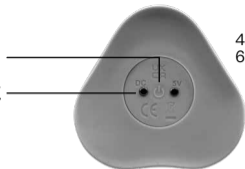

 中文

电源按钮和
LED 指示灯

磁力充电触点

4 种振动强度
6 种振动模式

开始使用

1. 首次使用前, 请将肛塞充电约2小时。
 - 指示灯快速闪烁 = 电量低, 需要充电
2. 用肥皂水或适用于硅胶产品的玩具清洁剂, 清洗振动肛塞。
3. 用兼容硅胶的水基润滑油润滑振动肛塞。
4. 快速按下振动肛塞底部的 \odot , 打开振动肛塞。
5. 要通过底部控制切换振动模式, 请按下 \odot 。
6. 按住 \odot 2 秒钟可关闭设备电源。LED 将熄灭, 表示设备断电。