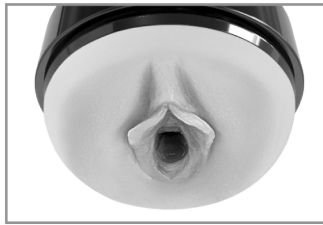

ITSEVOITELUA!